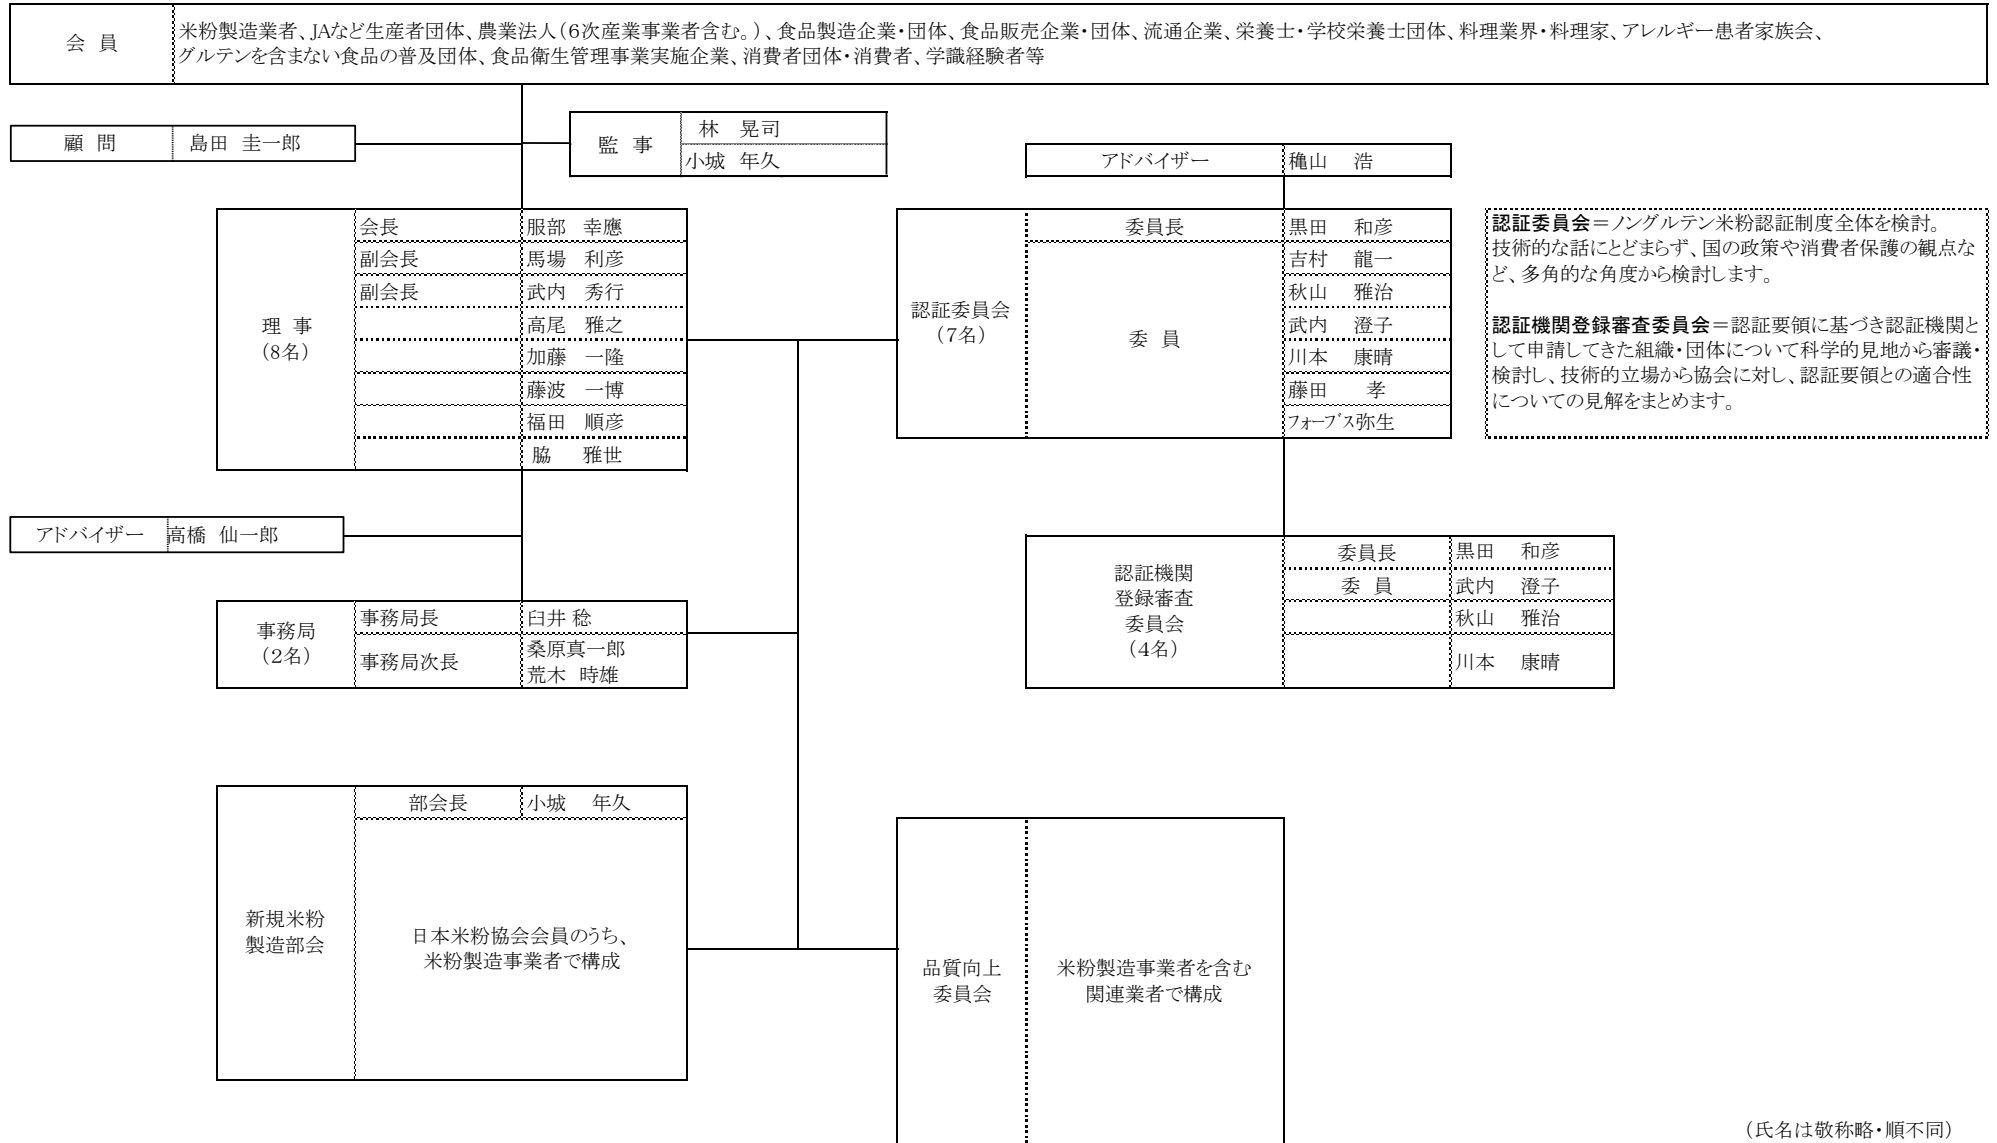

日本米粉協会 令和3年度組織図

(令和3年12月10日現在)

(氏名は敬称略・順不同)